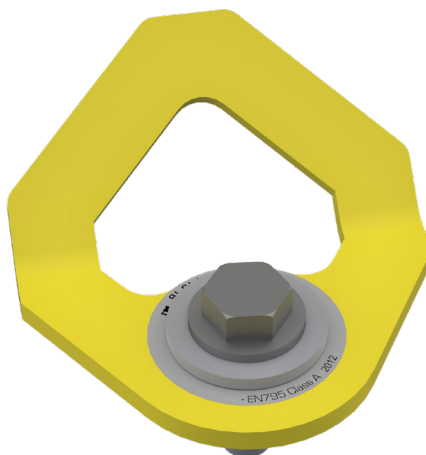

Verankering die 360° roteert

Beschrijving:

SECURIFIX® rotatif is een bescherming tegen vallen die het mogelijk maakt een gebied te beveiligen dat ontoegankelijk is voor het publiek en waar valgevaar bestaat.

SECURIFIX® rotatif is 360° roterend en geschikt om geïnstalleerd te worden op daken met een droog dek of op daken met felsnaden.

In geval van specifieke beperkingen kan ons ontwerpbureau u een passende oplossing bieden.

Details:

Materiaal: Roestvrij staal 304L

Afwerking: Geel gelakt

Montage: Wordt geleverd met instructies en de bouwplannen zijn te raadplegen via het internet:
<http://extranet.somain.fr>

REF. 102535

360° verankering SECURIFIX® rotatif
Gelakt roestvrij staal

✓ Voordelen

De roterende verankering wordt bij voorkeur gebruikt op metalen daken.

De rotatie van de verankering plaatst het systeem in een ideale situatie zodat de bevestigingsplaten de door een val veroorzaakte krachten optimaal kunnen opnemen en verdelen. Het is voor 1 gebruiker