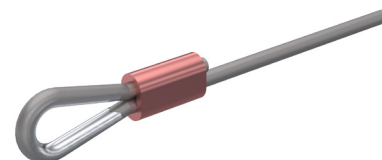

REF. 102173

Een roestvrij stalen energieabsorberende voorziening met een oog die geïnstalleerd is aan één uiteinde van de veiligheidslijn zodat de spanning op de constructie bij een val verminderd wordt.

Roestvrijstalen spanner voor het oog/ de kap, waarmee de spanning van de veiligheidslijn tijdens de installatie kan worden aangepast.

REF. 100124

SOMAIN afdichting.
Wordt aan de spanschroef bevestigd zodat de kabelspanning niet veranderd kan worden.
Traceerbaarheid door uniek serienummer.

+ Elementen

Deze elementen maken deel uit van alle veiligheidslijnen van SECURIFIL® alu V3.

REF. 100150

Roestvrij stalen kabel met diameter van 8 mm 7x19

REF. 102131

Set met aluminium kabelklemmen met een diameter van 8 mm + 1 roestvrij stalen harthuls met een diameter van 8 mm.

REF. 100478

Krimpset voor de roestvrij stalen kabel + roestvrij stalen harthuls met een diameter van 8 mm.

REF. 102128

Ruwe aluminium ondersteuning voor verplichte stickerposters.

REF. 100886

Bewegwijzering: het dragen van persoonlijke beschermingsmiddelen is verplicht. Te installeren bij elk toegangspunt tot de veiligheidslijn. Verkrijgbaar in de taal van uw keuze + de mogelijkheid om uw logo in te voegen.