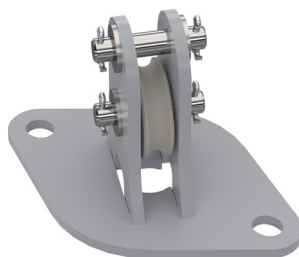

REF. 102188

Katrol van roestvrij staal v2.
Maximaal om de 15 meter.
2 gaten.

Asafstand: 141 mm
Bevestiging: M10 of M12