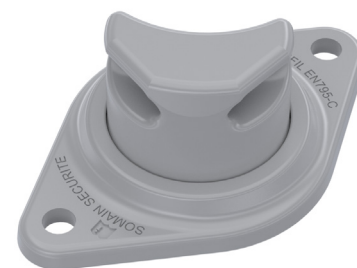

⋮ Opties

Verkrijgbaar met ondersteuning van gegalvaniseerd staal of roestvrij staal.

Specifieke RAL-kleur op aanvraag (standaard: RAL 7038).

Ons ontwerpbureau staat tot uw beschikking om u oplossingen op maat aan te bieden, aangepast aan elke situatie.

+ Elementen

Deze elementen maken deel uit van alle veiligheidslijnen van SECURIFIL® alu V3.

REF. 102441

Instelbaar uiteinde van aluminium V2.

Asafstand: 2 gaten van 141 mm
Bevestiging: M10 of M12

REF. 101759

Tussenschakel van aluminium V2.
Maximaal om de 15 meter.

Asafstand: 2 gaten van 141 mm.
Bevestiging: M10 of M12

REF. 102442

Instelbare haakse overbrenging van aluminium V2.

Maximaal om de 15 meter.

Asafstand: 2 gaten van 141 mm
Bevestiging: M10 of M12

REF. 102173

Een roestvrij stalen energieabsorberende voorziening met een oog die geïnstalleerd is aan één uiteinde van de veiligheidslijn zodat de spanning op de constructie bij een val verminderd wordt.