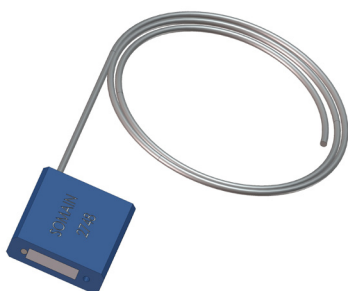

REF. 102173

Een roestvrij stalen energieabsorberende voorziening met een oog die geïnstalleerd is aan één uiteinde van de veiligheidslijn zodat de spanning op de constructie bij een val verminderd wordt.

Traceerbaarheid door uniek serienummer.

Voorzien van een spannings- en valindicator.

REF. 102188

Katrol van roestvrij staal v2.
Maximaal om de 15 meter.
2 gaten.

Asafstand: 141 mm
Bevestiging: M10 of M12

REF. 100122

Roestvrijstalen spanner voor het oog/ de kap, waarmee de spanning van de veiligheidslijn tijdens de installatie kan worden aangepast.

REF. 100124

SOMAIN afdichting.
Wordt aan de spanschroef bevestigd zodat de kabelspanning niet veranderd kan worden.
Traceerbaarheid door uniek serienummer.

+ Elementen

Deze elementen maken deel uit van alle veiligheidslijnen van SECURIFIL® alu V3.

REF. 100150

Roestvrij stalen kabel met diameter van 8 mm 7x19

REF. 102131

Set met aluminium kabelklemmen met een diameter van 8 mm + 1 roestvrij stalen harthuls met een diameter van 8 mm.