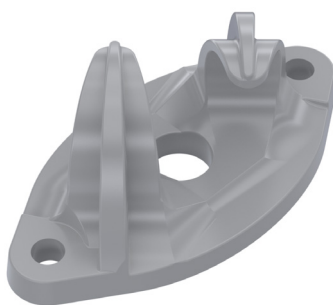

+ Elementen

Deze elementen maken deel uit van alle veiligheidslijnen van SECURIFIL® alu V3.

REF. 102441

Instelbaar uiteinde van aluminium V2.

Asafstand: 2 gaten van 141 mm
Bevestiging: M10 of M12

REF. 101759

Tussenschakel van aluminium V2.
Maximaal om de 15 meter.

Asafstand: 2 gaten van 141 mm.
Bevestiging: M10 of M12

REF. 102442

Instelbare haakse overbrenging van aluminium V2.

Maximaal om de 15 meter.

Asafstand: 2 gaten van 141 mm
Bevestiging: M10 of M12

REF. 102173

Een roestvrij stalen energieabsorberende voorziening met een oog die geïnstalleerd is aan één uiteinde van de veiligheidslijn zodat de spanning op de constructie bij een val verminderd wordt.