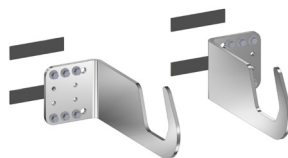

REF. 100901

**Enkele ladder (2,85m).**  
10 antislip treden.  
Gewicht is ongeveer 4,70kg.

REF. 100902

**Dubbele ladder (4,81m).**  
2 x 10 antislip treden.  
Gewicht is ongeveer 10,20kg.

REF. 100903

**Dubbele ladder (5,93m).**  
2 x 12 antislip treden.  
Gewicht is ongeveer 12,50kg.

REF. 102333

Ladderhaken voor beton.

REF. 102334

Ladderhaken voor  
gevelbeplating.  
**Bevestiging:** zelfborende  
schroeven en afdichtingsstrip  
meegeleverd.

REF. 100905

Opslagmiddel tegen diefstal.  
Wordt geleverd zonder slot.

Hangstang voor de gevelbeplating.  
Aluminium.  
Breedte: 600 mm  
**Bevestiging:** 12 zelfborende schroeven en  
afdichtingsstrip meegeleverd.

REF. 100998

Greep van de  
uitgang.  
Aluminium.  
**Hoogte:** 1010 mm  
**Bevestiging:** 2 M12