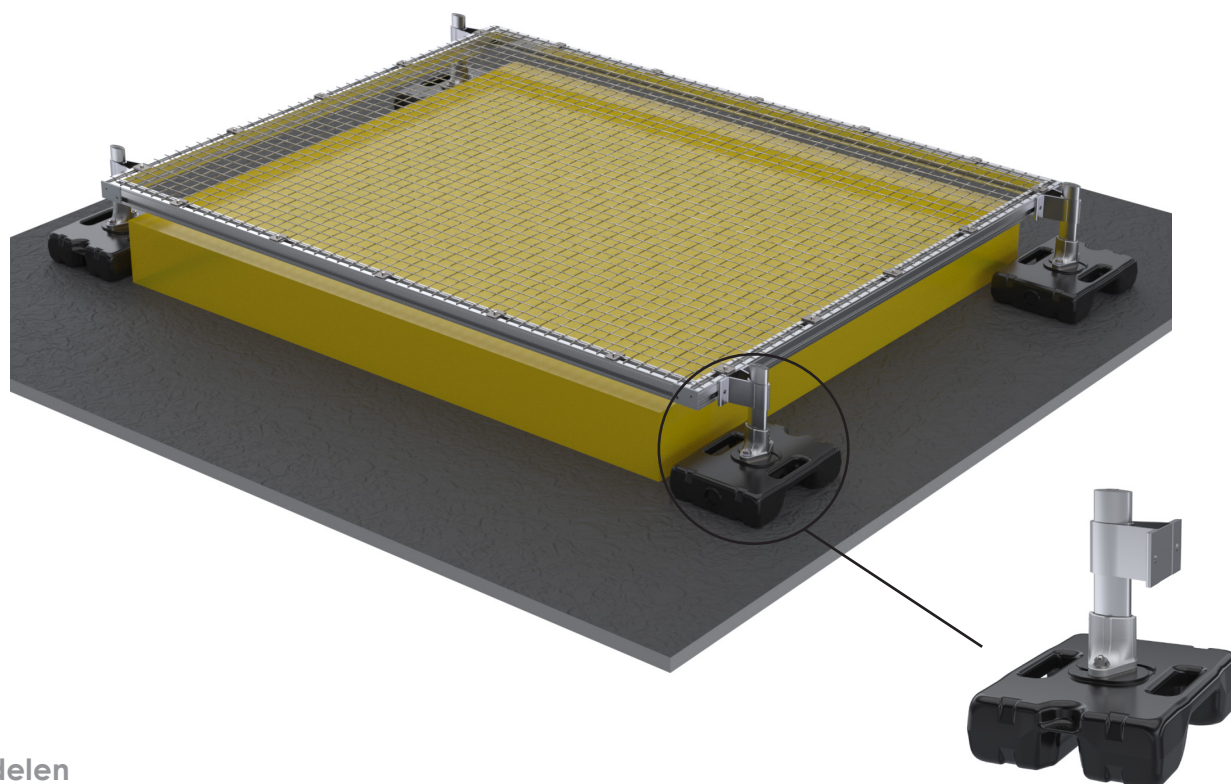

Valbeveiligingsrooster

Beschrijving:

Het beschermingsrooster **SECURITOT® grille déportée** is een collectief beschermingsmiddel dat bescherming biedt tegen het vallen door dakramen.

Ze zijn zowel in een vrijstaande uitvoering verkrijgbaar als in één die op een dak gemonteerd kan worden en ze zijn gecertificeerd voor een weerstand van 1200 joule conform het GIF-testprotocol (maart 1997) en het CRAM-document MR72 (september 1990).

✓ Voordelen

SECURITOT® grille déportée is licht, gemakkelijk en snel te installeren. Het rooster is gemaakt van verzinkt staal.

Dit zelfdragende rooster is een op maat gemaakte voorziening voor het vastzetten van dakramen van elk formaat.

⋮ Opties

SECURITOT® grille déportée wordt standaard aangeboden met verzwaarde pinnen, maar is ook verkrijgbaar met bevestigingsplaten voor een stalen dek.

i Aanvullende informatie

De poten worden op maat gemaakt en hebben een hoogte van tussen de: 350 mm en 600 mm.

Transparent valbeveiligingsrooster

Beschrijving:

Het rooster **SECURITON® grille à plat** is een collectief beschermingsmiddel dat bescherming biedt tegen het vallen door middel van doorschijnend materiaal.