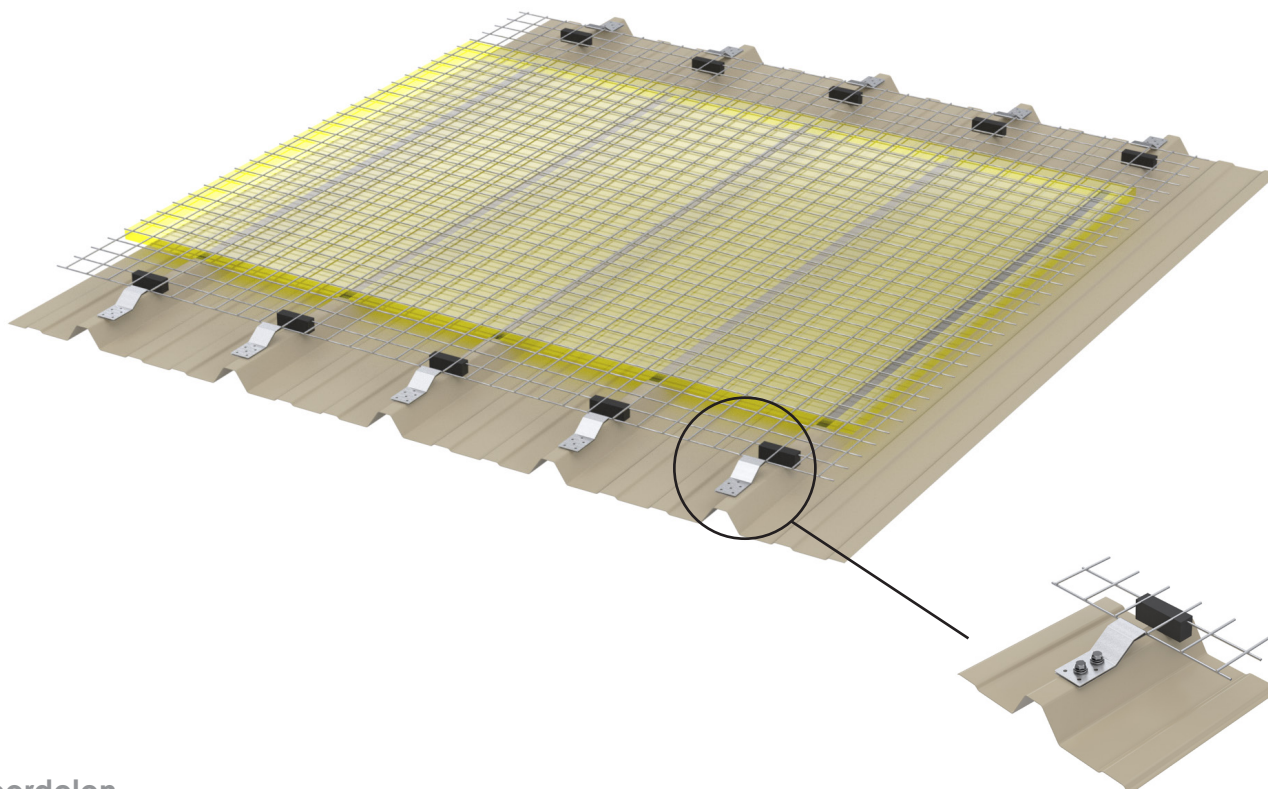

Valbeveiligingsrooster

Beschrijving:

Het beschermingsrooster **SECURITOT® grille déportée** is een collectief beschermingsmiddel dat bescherming biedt tegen het vallen door dakramen.

Ze zijn zowel in een vrijstaande uitvoering verkrijgbaar als in één die op een dak gemonteerd kan worden en ze zijn gecertificeerd voor een weerstand van 1200 joule conform het GIF-testprotocol (maart 1997) en het CRAM-document MR72 (september 1990).

Transparent valbeveiligingsrooster

Beschrijving:

Het rooster **SECURITON® grille à plat** is een collectief beschermingsmiddel dat bescherming biedt tegen het vallen door middel van doorschijnend materiaal.

Deze roosters zijn geschikt voor gebruik op dakdekken van staal en van vezelcement en ze zijn zowel in een vrijstaande uitvoering verkrijgbaar als in één die op het dak gemonteerd moet worden.

Ze zijn gecertificeerd voor een weerstand van 1200 joule conform het GIF-testprotocol (maart 1997) en het CRAM-document MR72 (september 1990).

Details:

Materiaal : Verzinkt staal

Afwerking : Ruw

Montage : Wordt geleverd met instructies en de bouwplannen zijn te raadplegen via het internet:
<http://extranet.somain.fr>

✓ Voordelen

SECURITON® grille à plat is licht, gemakkelijk en snel te installeren. Het rooster is gemaakt van verzinkt staal.