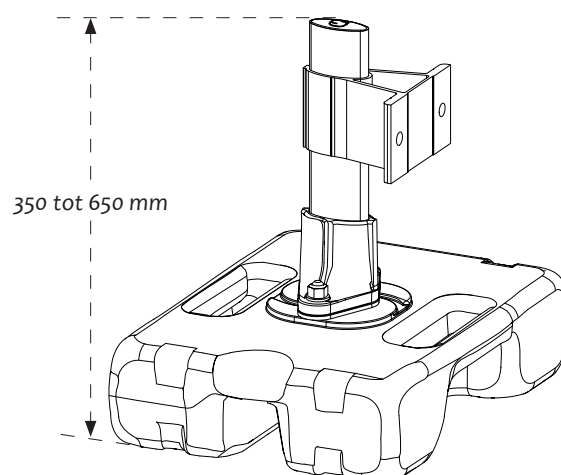

Valbeveiligingsrooster

Beschrijving:

Het beschermingsrooster **SECURITOT® grille déportée** is een collectief beschermingsmiddel dat bescherming biedt tegen het vallen door dakramen.

Ze zijn zowel in een vrijstaande uitvoering verkrijgbaar als in één die op een dak gemonteerd kan worden en ze zijn gecertificeerd voor een weerstand van 1200 joule conform het GIF-testprotocol (maart 1997) en het CRAM-document MR72 (september 1990).

✓ Voordelen

SECURITOT® grille déportée is licht, gemakkelijk en snel te installeren. Het rooster is gemaakt van verzinkt staal.

Dit zelfdragende rooster is een op maat gemaakte voorziening voor het vastzetten van dakramen van elk formaat.

⋮ Opties

SECURITOT® grille déportée wordt standaard aangeboden met verzwaarde pinnen, maar is ook verkrijgbaar met bevestigingsplaten voor een stalen dek.

i Aanvullende informatie

De poten worden op maat gemaakt en hebben een hoogte van tussen de: 350 mm en 600 mm.