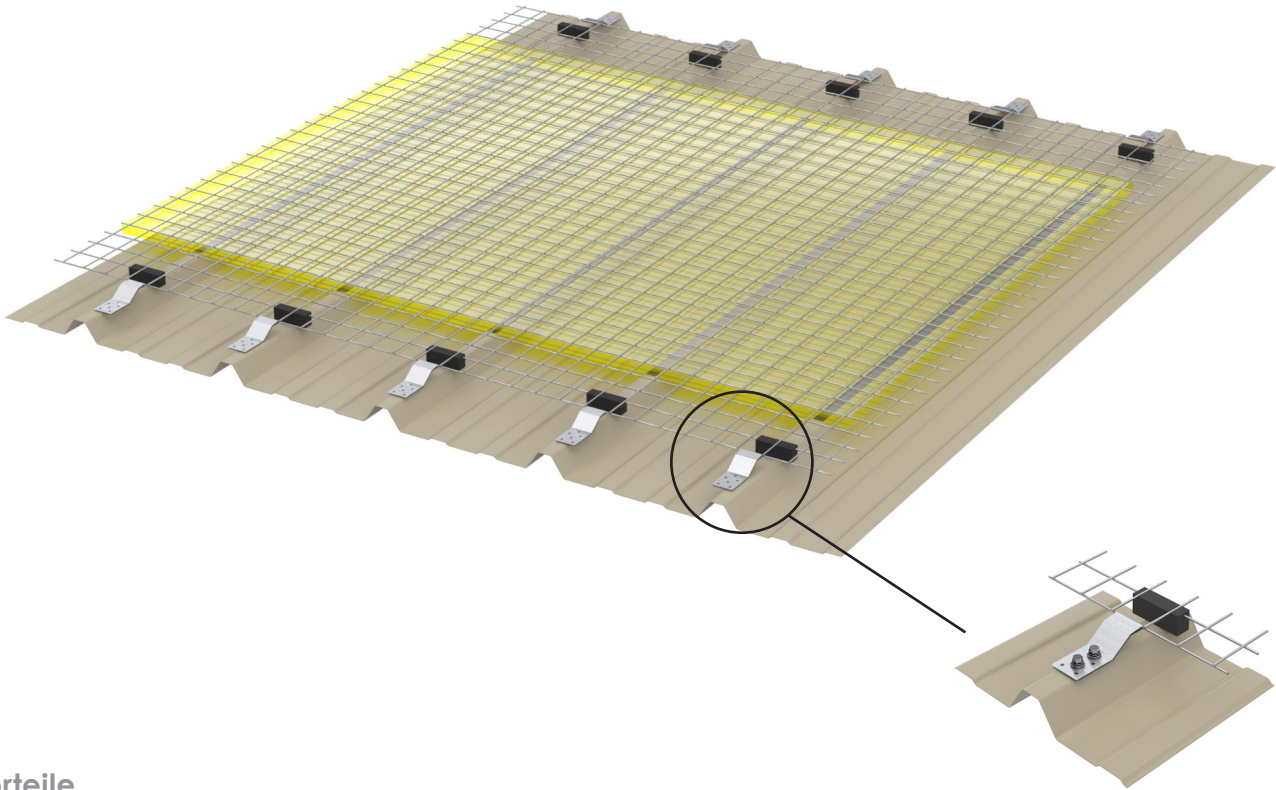

Transluzentes fallschutzgitter

Beschreibung:

Das Versatz-Schutzgitter **SECURITON® grille à plat** ist ein kollektives Schutzmittel gegen Abstürze aus der Höhe durch Oberlichter. Diese Gitter eignen sich für Trapezblech- und Faserzementdächer und sind entweder freistehend oder zur Befestigung auf dem Dach erhältlich.

Sie sind für eine Widerstandsfähigkeit von 1200 Joule gemäß dem GIF-Testprotokoll (März 1997) und dem Dokument MR72 der CRAM

Einzelheiten:

Werkstoff: Verzinkter Stahl

Fixierung: Unbearbeitet

Montage: Geliefert mit im Internet verfügbaren Hinweisen und Plänen: <http://extranet.somain.fr>