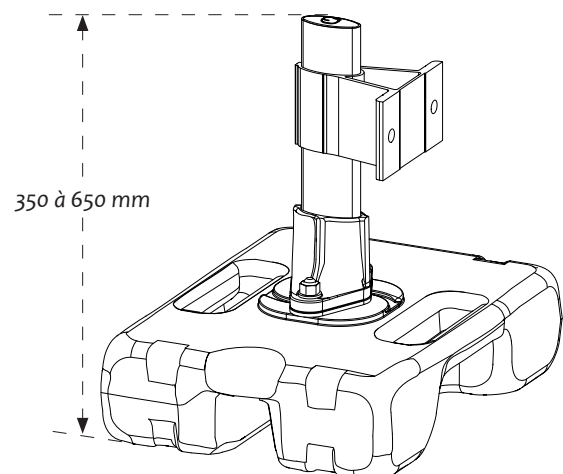

Fallschutzgitter

Beschreibung:

Das Versatz-Schutzgitter **SECURITON® grille déportée** ist ein kollektives Schutzmittel gegen Abstürze aus der Höhe durch Oberlichter. Schutzgitter sind freistehend oder zur Befestigung auf dem Dach erhältlich und für eine Widerstandsfähigkeit gegen 1200 Joule gemäß dem GIF-Testprotokoll (März 1997) und dem Dokument MR72 der CRAM (September 1990) zertifiziert.

Einzelheiten:

Werkstoff: Aluminium / verzinkter Stahl

Fixierung: Unbearbeitet

Montage: Geliefert mit im Internet verfügbaren Hinweisen und Plänen: <http://extranet.somain.fr>

Fallschutzgitter Dachhaube

✓ Vorteile

SECURITON® grille déportée ist leicht, einfach und schnell zu montieren. Das Gitter ist aus verzinktem Stahl. Ist eine maßgeschneiderte Vorrichtung, die die Sicherung von Lichtschächten jeder Größe ermöglicht.

⋮ Optionen

SECURITON® grille déportée wird standardmäßig mit Ballastblöcken angeboten. Auch mit Platten zur Befestigung an Stahlwannen erhältlich.

i Zusätzliche Informationen

Die Füße werden nach Maß gefertigt mit einer Höhe zwischen: 350 mm und 600 mm.