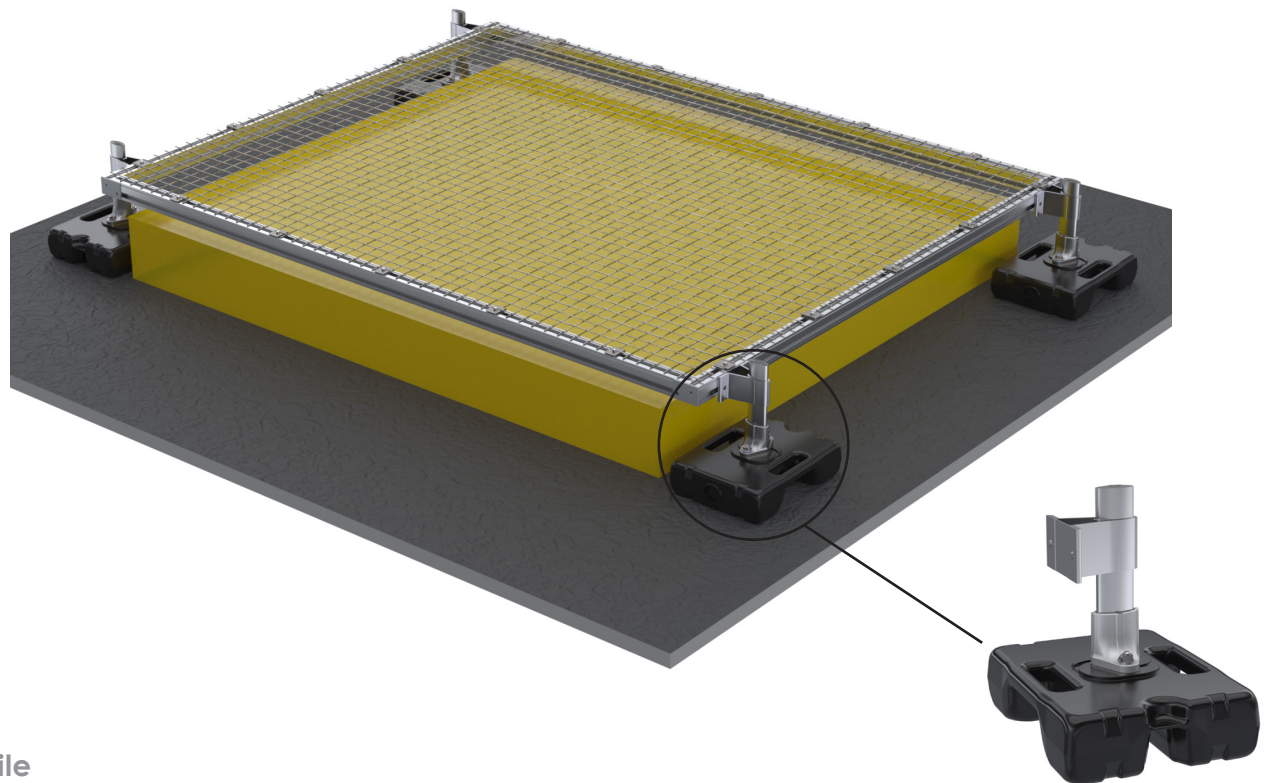

Fallschutzgitter

Beschreibung:

Das Versatz-Schutzgitter **SECURITON® grille déportée** ist ein kollektives Schutzmittel gegen Abstürze aus der Höhe durch Oberlichter. Schutzgitter sind freistehend oder zur Befestigung auf dem Dach erhältlich und für eine Widerstandsfähigkeit gegen 1200 Joule gemäß dem GIF-Testprotokoll (März 1997) und dem Dokument MR72 der CRAM (September 1990) zertifiziert.

Einzelheiten:

Werkstoff: Aluminium / verzinkter Stahl

Fixierung: Unbearbeitet

Montage: Geliefert mit im Internet verfügbaren Hinweisen und Plänen: <http://extranet.somain.fr>

Fallschutzgitter Dachhaube

✓ Vorteile

SECURITON® grille déportée ist leicht, einfach und schnell zu montieren. Das Gitter ist aus verzinktem Stahl. Ist eine maßgeschneiderte Vorrichtung, die die Sicherung von Lichtschächten jeder Größe ermöglicht.

⋮ Optionen

SECURITON® grille déportée wird standardmäßig mit Ballastblöcken angeboten. Auch mit Platten zur Befestigung an Stahlwannen erhältlich.

i Zusätzliche Informationen

Die Füße werden nach Maß gefertigt mit einer Höhe zwischen: 350 mm und 600 mm.