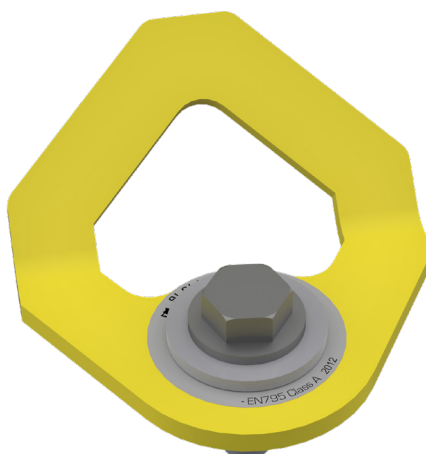

Verankerung die 360° roteert

Beschrijving:

SECURIFIX® rotatif is een bescherming tegen vallen die het mogelijk maakt een gebied te beveiligen dat ontoegankelijk is voor het publiek en waar valgevaar bestaat.

SECURIFIX® rotatif is 360° roterend en geschikt om geïnstalleerd te worden op daken met een droog dek of op daken met felsnaden.

In geval van specifieke beperkingen kan ons ontwerpbureau u een passende oplossing bieden.

Details:

Materiaal: Roestvrij staal 304L

Afwerking: Geel gelakt

Montage: Wordt geleverd met instructies en de bouwplannen zijn te raadplegen via het internet:
<http://extranet.somain.fr>

REF. 102535

360° verankerung **SECURIFIX® rotatif**
Gelakt roestvrij staal

✓ Voordelen

De roterende verankerung wordt bij voorkeur gebruikt op metalen daken.

De rotatie van de verankerung plaatst het systeem in een ideale situatie zodat de bevestigingsplaten de door een val veroorzaakte krachten optimaal kunnen opnemen en verdelen. Het is voor 1 gebruiker