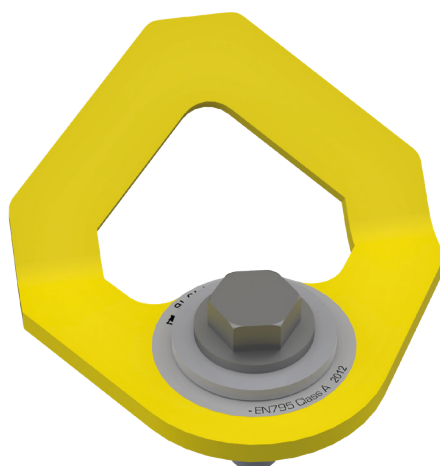

Ancoraggio rotante a 360°

Descrizione:

SECURIFIX® rotatif è un dispositivo di protezione anticaduta che permette di mettere in sicurezza una zona inaccessibile al pubblico soggetta a un rischio di caduta.

SECURIFIX® rotatif può ruotare a 360° ed è stato progettato per l'installazione su tetti con coperture asciutte o a giunti verticali.

In caso di limitazioni specifiche, il nostro ufficio tecnico è in grado di proporvi la soluzione idonea.

Dettagli:

Materiale: acciaio inossidabile 304L

Finitura: in vernice gialla

Montaggio: Fornito con manuali di istruzioni e disegni consultabili su internet: <http://extranet.somain.fr>

RIF: 102535

Ancoraggio a 360° **SECURIFIX® rotatif**
Acciaio inossidabile verniciato

✓ Vantaggi

L'ancoraggio rotante è utilizzato principalmente sui tetti in metallo.

La rotazione dell'ancoraggio pone il sistema in una condizione ideale affinché le piastre di fissaggio distribuiscano in maniera ottimale gli sforzi generati da una caduta. È in grado di sostenere 1 operatore