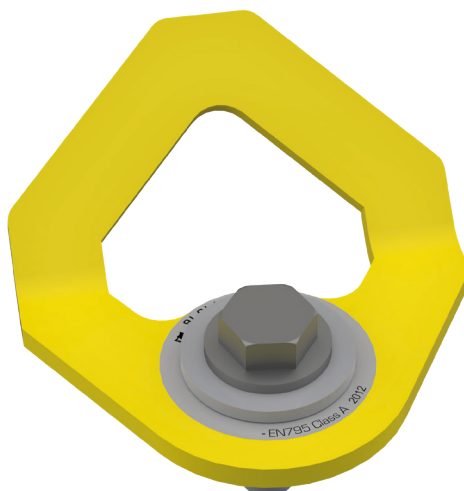

360° drehbare Verankerung

Beschreibung:

SECURIFIX® rotatif ist ein Schutz gegen Stürze aus der Höhe, mit dem ein für die Öffentlichkeit unzugänglicher Bereich, der ein Absturzrisiko birgt, gesichert werden kann.

SECURIFIX® rotatif hat die Besonderheit, dass es um 360° drehbar ist und sich für Dächer mit Trockenwannen oder Stehfalzdächer eignet.

Bei besonderen Auflagen kann Ihnen unser Planungsbüro die passende Lösung anbieten.

Einzelheiten:

Werkstoff: Geschmiedeter rostfreier Stahl 316L

Fixierung: Gelb angestrichen

Montage: Geliefert mit im Internet verfügbaren Hinweisen und Plänen: <http://extranet.somain.fr>

REF : 102535

Verankerung um 360° **SECURIFIX® rotatif**
Lackierter rostfreier Stahl

✓ Vorteile

Der Drehanker wird vorzugsweise auf Metalldächern eingesetzt.

Durch die Drehung der Verankerung wird das System in eine ideale Situation gebracht, in der die Befestigungsplatten die bei einem Sturz entstehenden Kräfte optimal aufnehmen und verteilen können. Es unterstützt 1 Benutzer.