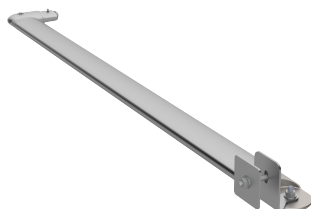

Reling/ladderverbindingen

Beschrijving:

Om u volledige en optimale bescherming te bieden, hebben wij verbindingstukken gemaakt die tussen onze leuning en onze ladders passen.

Details:

Materiaal: Aluminium

Afwerking: Ruw, geanodiseerd of met poedercoating

Montage: Wordt geleverd met instructies en de bouwplannen zijn te raadplegen via het internet:
<http://extranet.somain.fr>

REF : 100527

Verbinding tussen ladder en **SECURILISSE®** leuning (1 zijde).

REF : 100528

Verbinding tussen ladder en **SECURILISSE®** leuning (1 zijde).

REF : 101339

Beschermingsset voor leuning **SECURILISSE® autoportant**
Lengte 2 meter (plint optioneel).

REF : 101338

Beschermingsset voor leuning **SECURILISSE® bac acier**
Lengte 2 meter (plint optioneel).