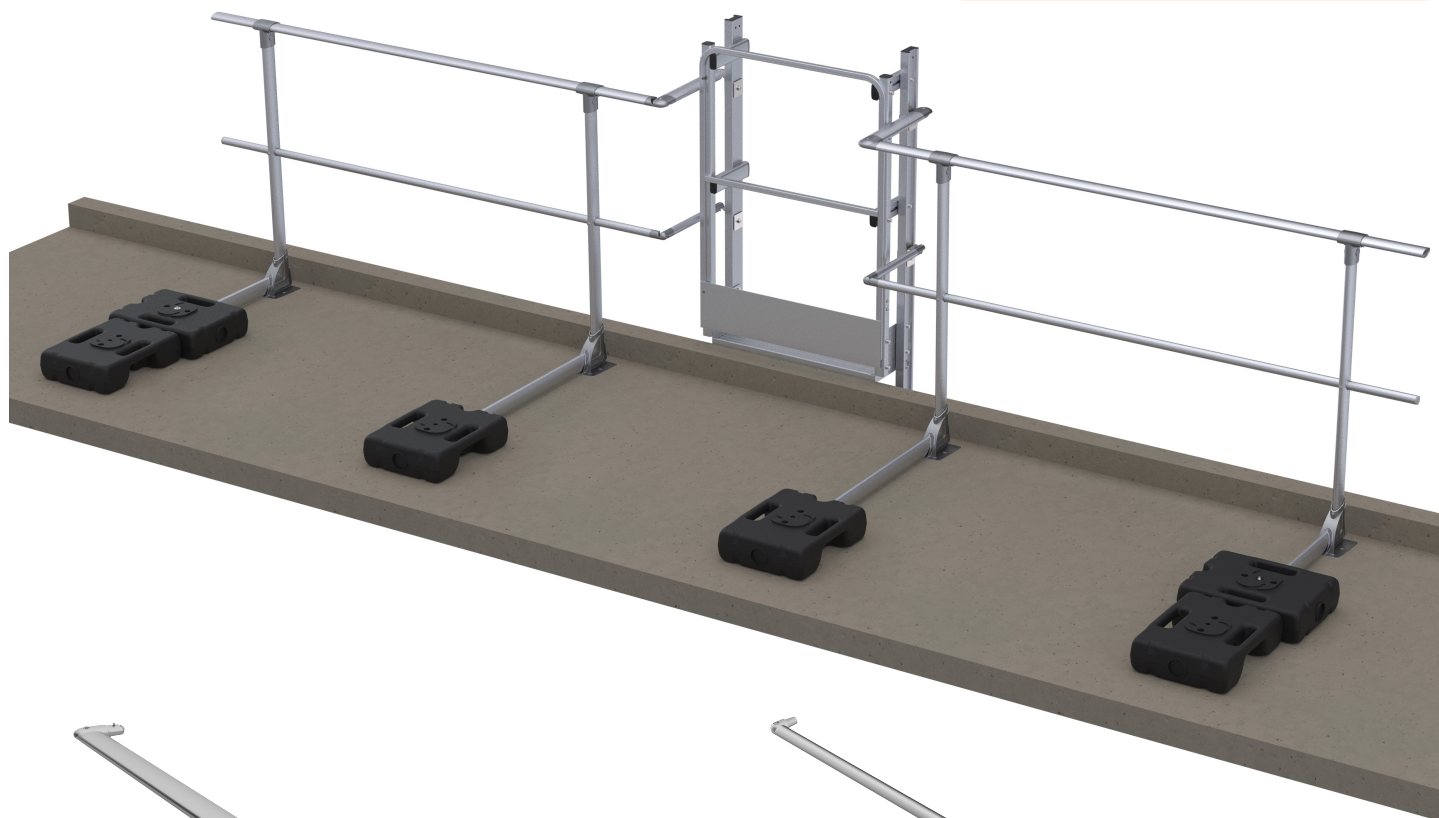

Reling/ladderverbindingen

Beschrijving:

Om u volledige en optimale bescherming te bieden, hebben wij verbindingstukken gemaakt die tussen onze leuning en onze ladders passen.

Details:

Materiaal: Aluminium

Afwerking: Ruw, geanodiseerd of met poedercoating

Montage: Wordt geleverd met instructies en de bouwplannen zijn te raadplegen via het internet:
<http://extranet.somain.fr>

REF : 100527

Verbinding tussen ladder en **SECURILISSE®** leuning (1 zijde).

REF : 100528

Verbinding tussen ladder en **SECURILISSE®** leuning (1 zijde).

REF : 101339

Beschermingsset voor leuning **SECURILISSE® autoportant**
Lengte 2 meter (plint optioneel).

REF : 101338

Beschermingsset voor leuning **SECURILISSE® bac acier**
Lengte 2 meter (plint optioneel).