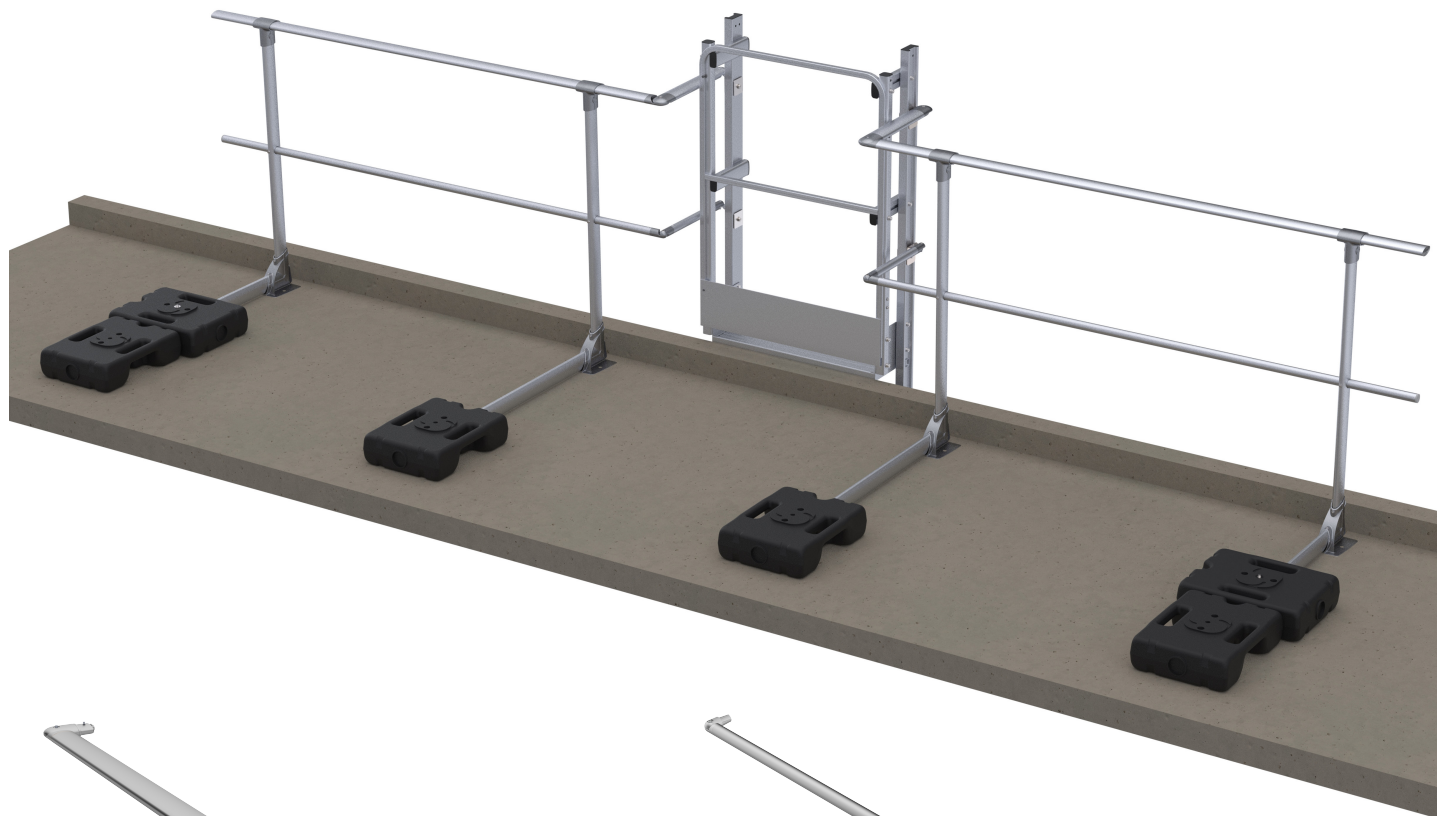

Raccords garde-corps/échelle

Description :

Afin de vous proposer une protection complète et optimale, nous avons créé des raccords qui s'adaptent entre nos garde-corps et nos échelles.

Détails :

Matière : Aluminium

Finition : Brut, anodisé ou thermolaqué

Montage : Livré avec notices, plans consultables sur internet : <http://extranet.somain.fr>

REF : 100527

Jonction échelle / main courante de garde-corps
SECURILISSE® (1 côté).

REF : 100528

Jonction échelle / sous lisse de garde-corps
SECURILISSE® (1 côté).

REF : 101339

Kit protection latérale
SECURILISSE® autoportant
longueur 2 mètres (plinthe en option).

REF : 101338

Kit protection latérale
SECURILISSE® bac acier
longueur 2 mètres (plinthe en option).