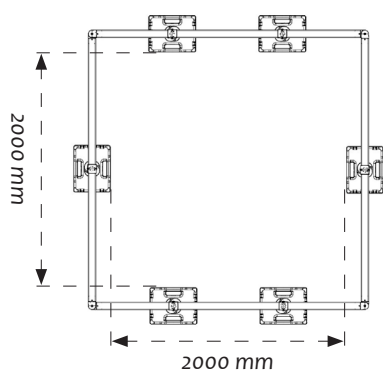

### 1 Protection de lanterneau : 1500 x 1500 (avec ou sans portillon)

- Sans portillon

**REF : 101148**

Kit de protection sans portillon pour lanterneau de 1500 mm X 1500 mm.

- Avec portillon

**REF : 101149**

Kit de protection avec portillon pour lanterneau de 1500 mm X 1500 mm.

2 Protection de lanterneau : 1000 x 1000 (avec ou sans portillon)

- Sans portillon

**REF : 101146**

Kit de protection sans portillon pour lanterneau de 1000 mm X 1000 mm.

- Avec portillon

**REF : 101147**

Kit de protection avec portillon pour lanterneau de 1000 mm X 1000 mm.

3 Protection de lanterneau : 2000 x 2000 (avec ou sans portillon)

- Sans portillon

**REF : 101150**

Kit de protection sans portillon pour lanterneau de 2000 mm X 2000 mm.

- Avec portillon

**REF : 101151**

Kit de protection avec portillon pour lanterneau de 2000 mm X 2000 mm.