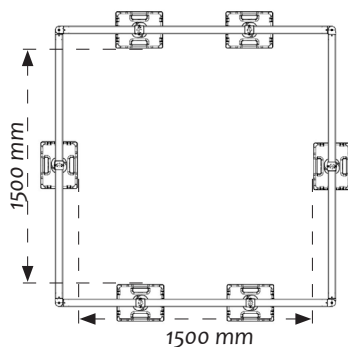

### 1 Protection de lanterneau : 1500 x 1500 (avec ou sans portillon)

- Sans portillon

**REF : 101148**

Kit de protection sans portillon pour lanterneau de 1500 mm X 1500 mm.

- Avec portillon

**REF : 101149**

Kit de protection avec portillon pour lanterneau de 1500 mm X 1500 mm.

2 Protection de lanterneau : 1000 x 1000 (avec ou sans portillon)

- Sans portillon

**REF : 101146**

Kit de protection sans portillon pour lanterneau de 1000 mm X 1000 mm.