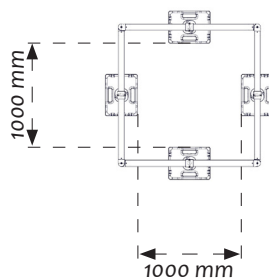

### 1 Protection de lanterneau : 1500 x 1500 (avec ou sans portillon)

- Sans portillon

**REF : 101148**

Kit de protection sans portillon pour lanterneau de 1500 mm X 1500 mm.

- Avec portillon

**REF : 101149**

Kit de protection avec portillon pour lanterneau de 1500 mm X 1500 mm.

2 Protection de lanterneau : 1000 x 1000 (avec ou sans portillon)

- Sans portillon

**REF : 101146**

Kit de protection sans portillon pour lanterneau de 1000 mm X 1000 mm.

- Avec portillon

**REF : 101147**

Kit de protection avec portillon pour lanterneau de 1000 mm X 1000 mm.

3 Protection de lanterneau : 2000 x 2000 (avec ou sans portillon)

- Sans portillon

**REF : 101150**

Kit de protection sans portillon pour lanterneau de 2000 mm X 2000 mm.