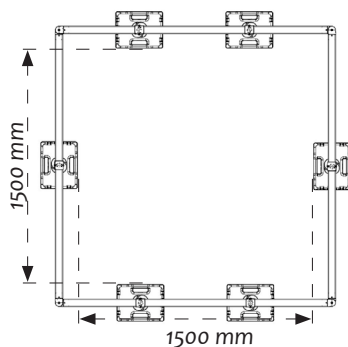

Detalles :

Material : Aluminio

Acabado : Bruto, anodizado ou termolacado

Montaje : Entregada con instrucciones y planos consultables en : <http://extranet.somain.fr>

1 Protección de claraboya : 1500 x 1500 (con o sin portillo)

• Sin portillo

REF : 101148

Kit de protección sin portillo para claraboya de 1500 mm X 1500 mm.

• Con portillo

REF : 101149

Kit de protección con portillo para claraboya de 1500 mm X 1500 mm.

2 Protección de claraboya : 1000 x 1000 (con o sin portillo)

- Sin portillo

REF : 101146

Kit de protección sin portillo para claraboya de 1000 mm X 1000 mm.

- Con portillo

REF : 101147

Kit de protección con portillo para claraboya de 1000 mm X 1000 mm.

3 Protección de claraboya : 2000 x 2000 (con o sin portillo)