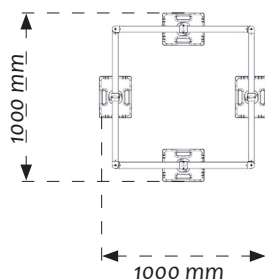

Detalles :

Material : Aluminio

Acabado : Bruto, anodizado ou termolacado

Montaje : Entregada con instrucciones y planos consultables en : <http://extranet.somain.fr>

1 Protección de claraboya : 1500 x 1500 (con o sin portillo)

• Sin portillo

REF : 101148

Kit de protección sin portillo para claraboya de 1500 mm X 1500 mm.

• Con portillo

REF : 101149

Kit de protección con portillo para claraboya de 1500 mm X 1500 mm.

2 Protección de claraboya : 1000 x 1000 (con o sin portillo)

- Sin portillo

REF : 101146

Kit de protección sin portillo para claraboya de 1000 mm X 1000 mm.

- Con portillo

REF : 101147

Kit de protección con portillo para claraboya de 1000 mm X 1000 mm.

3 Protección de claraboya : 2000 x 2000 (con o sin portillo)

- Sin portillo

REF : 101150

Kit de protección sin portillo para claraboya de 2000 mm X 2000 mm.

- Con portillo

REF : 101151

Kit de protección con portillo para claraboya de 2000 mm X 2000 mm.