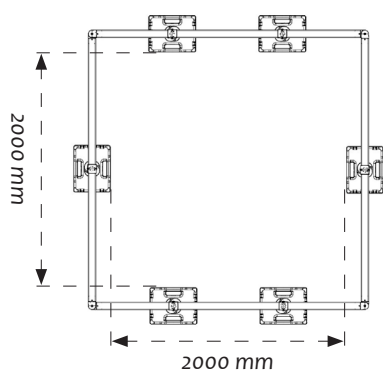

• Sin portillo

REF : 101148

Kit de protección sin portillo para claraboya de 1500 mm X 1500 mm.

• Con portillo

REF : 101149

Kit de protección con portillo para claraboya de 1500 mm X 1500 mm.

2 Protección de claraboya : 1000 x 1000 (con o sin portillo)

- Sin portillo

REF : 101146

Kit de protección sin portillo para claraboya de 1000 mm X 1000 mm.

- Con portillo

REF : 101147

Kit de protección con portillo para claraboya de 1000 mm X 1000 mm.

3 Protección de claraboya : 2000 x 2000 (con o sin portillo)

- Sin portillo

REF : 101150

Kit de protección sin portillo para claraboya de 2000 mm X 2000 mm.

- Con portillo

REF : 101151

Kit de protección con portillo para claraboya de 2000 mm X 2000 mm.