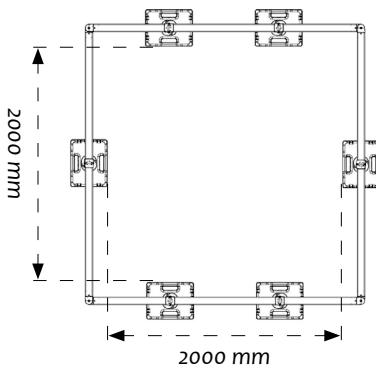

• Zonder poort

REF. 101148

Beschermingsset zonder poort voor dakraam van 1500 mm X 1500 mm.

• Met poort

REF. 101149

Beschermingsset met poort voor dakraam van 1500 mm X 1500 mm.

2 Bescherming van het dakraam: 1000 x 1000 (met of zonder poort)

- Zonder poort

REF. 101146

Beschermingsset zonder poort voor dakraam van 1000 mm X 1000 mm.

- Met poort

REF. 101147

Beschermingsset met poort voor dakraam van 1000 mm X 1000 mm.

3 Bescherming van het dakraam: 2000 x 2000 (met of zonder poort)

- Zonder poort

REF. 101150

Beschermingsset zonder poort voor dakraam van 2000 mm X 2000 mm.

- Met poort

REF. 101151

Beschermingsset met poort voor dakraam van 2000 mm X 2000 mm.