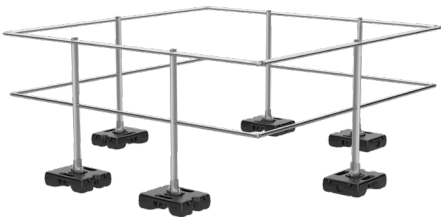

Bescherming van het dakraam

Beschrijving:

De reling **SECURILISSE® evo protection de lanterneau** is een systeem zodat het vallen door dakramen op de voor het publiek ontoegankelijke daken wordt voorkomen. Deze is volledig zelfdragend dankzij de verzwaarde pinnen met HDPE omhulsel die ook bescherming bieden ten opzichte van de afdichtingen van gebouwen.

• Zonder poort

REF. 101148

Beschermingsset zonder poort voor dakraam van 1500 mm X 1500 mm.

• Met poort

REF. 101149

Beschermingsset met poort voor dakraam van 1500 mm X 1500 mm.

2 Bescherming van het dakraam: 1000 x 1000 (met of zonder poort)

- Zonder poort

REF. 101146

Beschermingsset zonder poort voor dakraam van 1000 mm X 1000 mm.

- Met poort

REF. 101147

Beschermingsset met poort voor dakraam van 1000 mm X 1000 mm.

3 Bescherming van het dakraam: 2000 x 2000 (met of zonder poort)

- Zonder poort

REF. 101150

Beschermingsset zonder poort voor dakraam van 2000 mm X 2000 mm.

- Met poort

REF. 101151

Beschermingsset met poort voor dakraam van 2000 mm X 2000 mm.