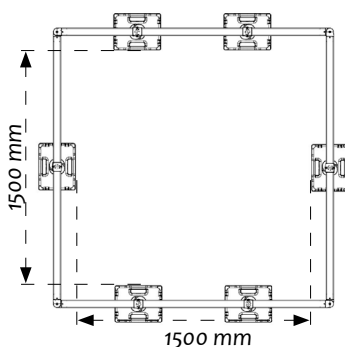

• Zonder poort

REF. 101148

Beschermingsset zonder poort voor dakraam van 1500 mm X 1500 mm.

• Met poort

REF. 101149

Beschermingsset met poort voor dakraam van 1500 mm X 1500 mm.

2 Bescherming van het dakraam: 1000 x 1000 (met of zonder poort)

- Zonder poort

REF. 101146

Beschermingsset zonder poort voor dakraam van 1000 mm X 1000 mm.

- Met poort

REF. 101147

Beschermingsset met poort voor dakraam van 1000 mm X 1000 mm.

3 Bescherming van het dakraam: 2000 x 2000 (met of zonder poort)