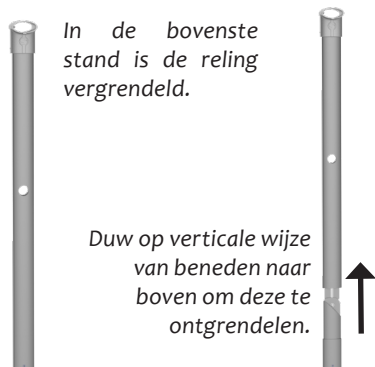

### Verbindingen

Deze reling wordt geleverd in secties van 3 m (2 staanders) die door de leuningen met een pin aan elkaar worden verbonden.