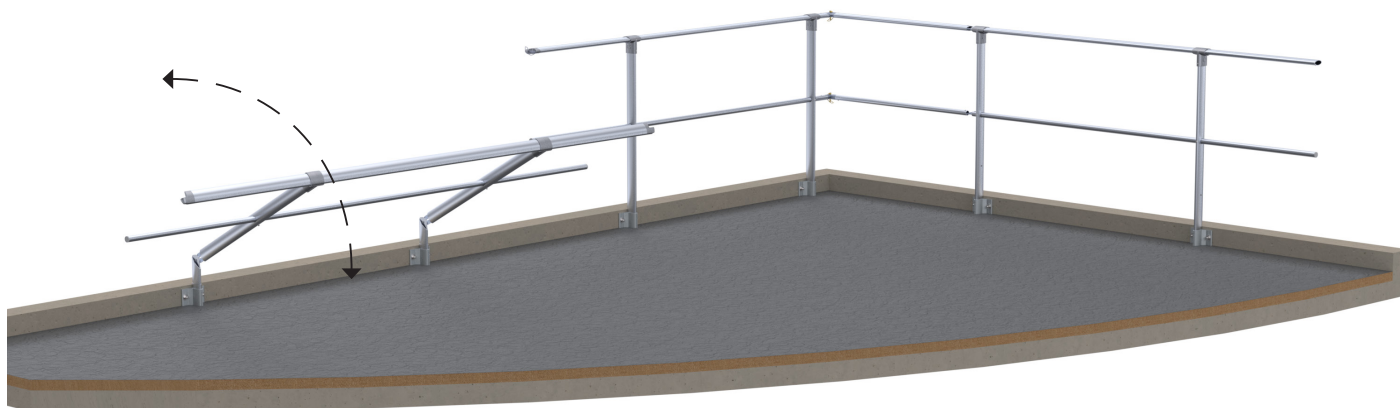

### Beschrijving:

De reling van **SECURILISSE®** is een collectieve bescherming tegen vallen. Deze is bedoeld voor daken die niet toegankelijk zijn voor het publiek. De opvouwbare optie is gekozen om esthetische redenen, aangezien de reling in opvouwbare toestand volledig onzichtbaar is **vanaf de grond**.

Deze optie is beschikbaar voor de afdichtingsbevestigingen GC-PD, GC-AD, GC-ADD en GC-RE. Er bestaat een specifieke versie van de **SECURILISSE® autoportant rabattable** (zie het productblad van de zelfdragende reling).

### Werking

De reling wordt opvouwbaar door het toevoegen van een scharnier aan elke staander van **SECURILISSE®**.

### Verbindingen

Deze reling wordt geleverd in secties van 3 m (2 staanders) die door de leuningen met een pin aan elkaar worden verbonden.