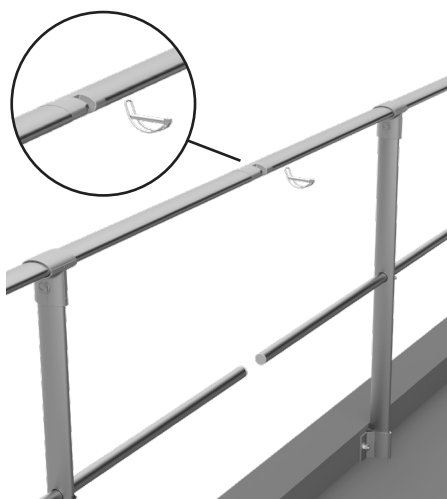

### Beschrijving:

De reling van **SECURILISSE®** is een collectieve bescherming tegen vallen. Deze is bedoeld voor daken die niet toegankelijk zijn voor het publiek. De opvouwbare optie is gekozen om esthetische redenen, aangezien de reling in opvouwbare toestand volledig onzichtbaar is **vanaf de grond**.

### Werking

De reling wordt opvouwbaar door het toevoegen van een scharnier aan elke staander van **SECURILISSE®**.

### Verbindingen

Deze reling wordt geleverd in secties van 3 m (2 staanders) die door de leuningen met een pin aan elkaar worden verbonden.