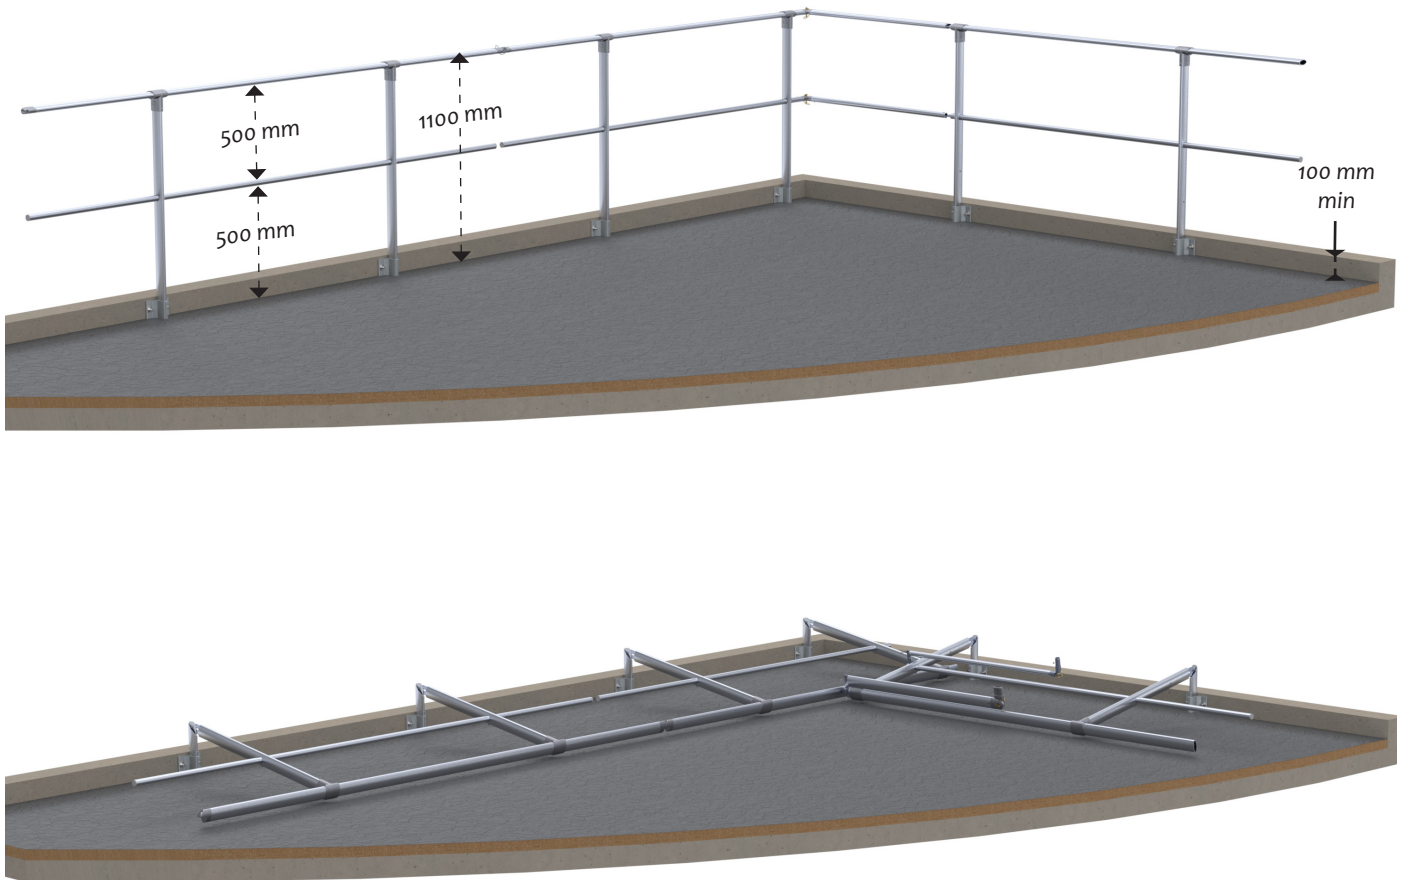

### Verbindingen

Deze reling wordt geleverd in secties van 3 m (2 staanders) die door de leuningen met een pin aan elkaar worden verbonden.

### Aanpassing

Deze optie is beschikbaar voor de meeste verankeringsbasisplaten van **SECURILISSE®**.

Kantel dan de staander in de onderste stand. Doe het tegenovergestelde om de **SECURILISSE®** in de bedrijfsstand te zetten.

## Hoeken voor de opvouwbare SECURILISSE® rabattable

De plaatsingshoeken van de SECURILISSE® met opvouwbare optie, zijn zeer specifiek.

Vouw de armen van de reling naar de binnenkant van het apparaat.  
Doe het tegenovergestelde om de SECURILISSE® in de bedrijfsstand te zetten.

## Zie ook GC-PLR

De SECURILISSE® GC-PL-R is een zelfdragende, en opvouwbare reling die in secties van 4,5 meter geleverd wordt.