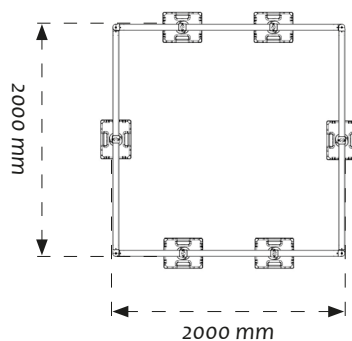

### 1 Protezione di lucernari: 1500 x 1500 (con o senza portello)

- Senza portello

**RIF: 101148**

Kit di protezione senza portello per lucernario da 1500 mm x 1500 mm.

- Con portello

**RIF: 101149**

Kit di protezione con portello per lucernario da 1500 mm x 1500 mm.

## 2 Protezione di lucernari: 1000 x 1000 (con o senza portello)

- Senza portello

**RIF: 101146**

Kit di protezione senza portello per lucernario da 1000 mm x 1000 mm.

- Con portello

**RIF: 101147**

Kit di protezione con portello per lucernario da 1000 mm x 1000 mm.

## 3 Protezione di lucernari: 2000 x 2000 (con o senza portello)

- Senza portello

**RIF: 101150**

Kit di protezione senza portello per lucernario da 2000 mm x 2000 mm.

- Con portello

**RIF: 101151**

Kit di protezione con portello per lucernario da 2000 mm x 2000 mm.