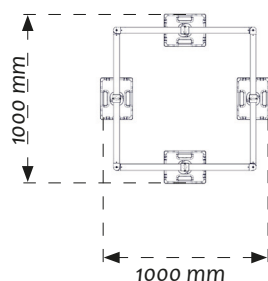

### 1 Protezione di lucernari: 1500 x 1500 (con o senza portello)

- Senza portello

**RIF: 101148**

Kit di protezione senza portello per lucernario da 1500 mm x 1500 mm.

- Con portello

**RIF: 101149**

Kit di protezione con portello per lucernario da 1500 mm x 1500 mm.

## 2 Protezione di lucernari: 1000 x 1000 (con o senza portello)

- Senza portello

**RIF: 101146**

Kit di protezione senza portello per lucernario da 1000 mm x 1000 mm.

- Con portello

**RIF: 101147**

Kit di protezione con portello per lucernario da 1000 mm x 1000 mm.

## 3 Protezione di lucernari: 2000 x 2000 (con o senza portello)

- Senza portello

**RIF: 101150**

Kit di protezione senza portello per lucernario da 2000 mm x 2000 mm.

- Con portello

**RIF: 101151**

Kit di protezione con portello per lucernario da 2000 mm x 2000 mm.