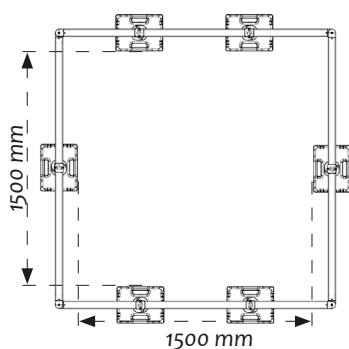

### 1 Protezione di lucernari: 1500 x 1500 (con o senza portello)

- Senza portello

**RIF: 101148**

Kit di protezione senza portello per lucernario da 1500 mm x 1500 mm.

- Con portello

**RIF: 101149**

Kit di protezione con portello per lucernario da 1500 mm x 1500 mm.

## 2 Protezione di lucernari: 1000 x 1000 (con o senza portello)

- Senza portello

**RIF: 101146**

Kit di protezione senza portello per lucernario da 1000 mm x 1000 mm.

- Con portello

**RIF: 101147**

Kit di protezione con portello per lucernario da 1000 mm x 1000 mm.