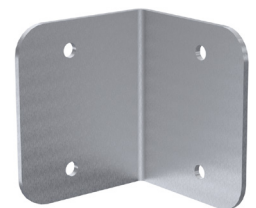

Éléments pour garde-corps

Beschrijving:

De elementen van **SECURILISSE®** se kunnen zonder laswerk en zeer snel gemonteerd worden. Zij maken elk type leuningconfiguratie mogelijk omdat ze zich aanpassen aan het te beschermen oppervlak. De gegoten aluminium basis wordt geleverd met voorgemonteerde klemschroeven zodat het montageproces versneld wordt.

REF : 102566

Aluminium aansluiting van de onderreling/muur.

REF : 100256

Kunststof stop met een diameter van 30 mm voor de onderreling.

REF : 101452

Uitbreidingsset voor de onderreling.

Opties

De richtlijn schrijft de installatie van een plint voor wanneer de hoogte van de overstek minder dan 100 mm bedraagt.

REF : 100258

Aluminium plint.
100 x 18 mm.
Lengte van 3 m.

REF : 100556

Kunststof stop voor de plint.

REF : 100536

Rechte verbinding voor plint.

REF : 100259

Hoekverbinding voor plint.