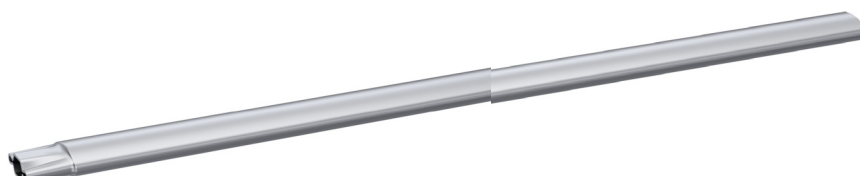

Éléments pour garde-corps

Beschrijving:

De elementen van **SECURILISSE®** se kunnen zonder laswerk en zeer snel gemonteerd worden. Zij maken elk type leuningconfiguratie mogelijk omdat ze zich aanpassen aan het te beschermen oppervlak. De gegoten aluminium basis wordt geleverd met voorgemonteerde klemschroeven zodat het montageproces versneld wordt.

Details:

Materiaal: Aluminium

Afwerking: Ruw, geanodiseerd of met poedercoating

Montage: Wordt geleverd met instructies en de bouwplannen zijn te raadplegen via het internet:
<http://extranet.somain.fr>

Elementen van de bovenreling

REF : 100529

Ovale aluminium bovenreling van 65 x 30 mm, met een dikte van 2,5 mm, een lengte van 3 meter + krimpings.

REF : 101905

Bouchon de fixation de lisse supérieure.
A fixer avec vis autoforeuse.
4,8 x 32 mm