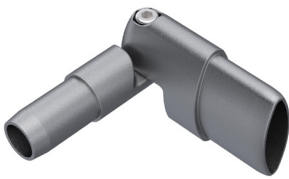

Éléments pour garde-corps

Beschrijving:

De elementen van **SECURILISSE®** se kunnen zonder laswerk en zeer snel gemonteerd worden. Zij maken elk type leuningconfiguratie mogelijk omdat ze zich aanpassen aan het te beschermen oppervlak. De gegoten aluminium basis wordt geleverd met voorgemonteerde klemschroeven zodat het montageproces versneld wordt.

REF : 100529

Ovale aluminium bovenreling van 65 x 30 mm, met een dikte van 2,5 mm, een lengte van 3 meter + krimpings.

REF : 101905

Bouchon de fixation de lisse supérieure.
A fixer avec vis autoforeuse.
4,8 x 32 mm

Kunststof stop voor de bovenreling

REF : 101453

Uitbreidingsset voor de bovenreling.

REF : 100275

Aansluiting van de L-handgreep.

REF : 100252

Aansluiting van de T-handgreep.

REF : 100655

Volledige T-verbinding.

Elementen van de onderreling

REF : 100534

Onderreling van aluminium, Ø van 30 mm, lengte van 3 m + krimp.

REF : 100862

Aansluiting van de leuning met de onderreling

REF : 100535

Hoekhuls met Ø van 30 mm voor de onderreling.