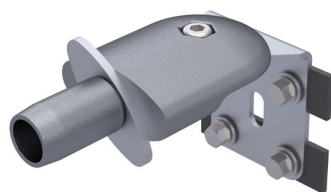

Éléments pour garde-corps

Beschrijving:

De elementen van **SECURILISSE®** se kunnen zonder laswerk en zeer snel gemonteerd worden. Zij maken elk type leuningconfiguratie mogelijk omdat ze zich aanpassen aan het te beschermen oppervlak. De gegoten aluminium basis wordt geleverd met voorgemonteerde klemschroeven zodat het montageproces versneld wordt.

Details:

Materiaal: Aluminium

Afwerking: Ruw, geanodiseerd of met poedercoating

Montage: Wordt geleverd met instructies en de bouwplannen zijn te raadplegen via het internet:
<http://extranet.somain.fr>

Elementen van de bovenreling

REF : 100529

Ovale aluminium bovenreling van 65 x 30 mm, met een dikte van 2,5 mm, een lengte van 3 meter + krimpings.

REF : 101905

Bouchon de fixation de lisse supérieure.
A fixer avec vis autoforeuse.
4,8 x 32 mm

REF : 100531

Verticale hoekhuls voor de bovenreling voor de rechte reling.

REF : 100538

Scharnierende hoekhuls voor de bovenreling voor de schuine reling.

REF : 102565

Verbinding van de bovenreling/muur.

REF : 101018