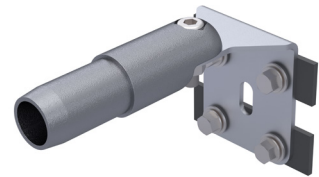

Éléments pour garde-corps

Beschrijving:

De elementen van **SECURILISSE®** se kunnen zonder laswerk en zeer snel gemonteerd worden. Zij maken elk type leuningconfiguratie mogelijk omdat ze zich aanpassen aan het te beschermen oppervlak. De gegoten aluminium basis wordt geleverd met voorgemonteerde klemschroeven zodat het montageproces versneld wordt.

Volledige T-verbinding.

Elementen van de onderreling

REF : 100534

Onderreling van aluminium, Ø van 30 mm, lengte van 3 m + krimp.

REF : 100862

Aansluiting van de leuning met de onderreling

REF : 100535

Hoekhuls met Ø van 30 mm voor de onderreling.

REF : 102566

Aluminium aansluiting van de onderreling/muur.

REF : 100256

Kunststof stop met een diameter van 30 mm voor de onderreling.

REF : 101452

Uitbreidingsset voor de onderreling.

Opties

De richtlijn schrijft de installatie van een plint voor wanneer de hoogte van de overstek minder dan 100 mm bedraagt.

REF : 100258

Aluminium plint.
100 x 18 mm.
Lengte van 3 m.

REF : 100556

Kunststof stop voor de plint.

REF : 100536

Rechte verbinding voor plint.

REF : 100259

Hoekverbinding voor plint.