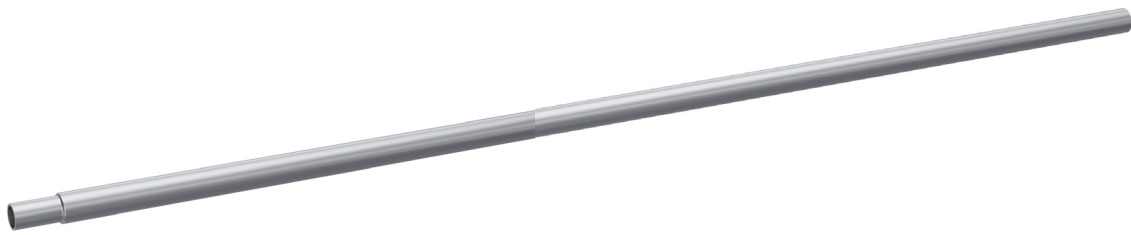

Éléments pour garde-corps

Beschrijving:

De elementen van **SECURILISSE®** se kunnen zonder laswerk en zeer snel gemonteerd worden. Zij maken elk type leuningconfiguratie mogelijk omdat ze zich aanpassen aan het te beschermen oppervlak. De gegoten aluminium basis wordt geleverd met voorgemonteerde klemschroeven zodat het montageproces versneld wordt.

Details:

Materiaal: Aluminium

Afwerking: Ruw, geanodiseerd of met poedercoating

Montage: Wordt geleverd met instructies en de bouwplannen zijn te raadplegen via het internet:
<http://extranet.somain.fr>

Elementen van de bovenreling

REF : 100529

Ovale aluminium bovenreling van 65 x 30 mm, met een dikte van 2,5 mm, een lengte van 3 meter + krimpings.

REF : 101905

Bouchon de fixation de lisse supérieure.
A fixer avec vis autoforeuse.
4,8 x 32 mm

Volledige T-verbinding.

Elementen van de onderreling

REF : 100534

Onderreling van aluminium, Ø van 30 mm, lengte van 3 m + krimp.

REF : 100862

Aansluiting van de leuning met de onderreling

REF : 100535

Hoekhuls met Ø van 30 mm voor de onderreling.