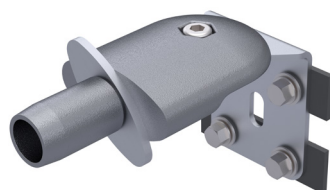

Elementos para barandillas

Descripción :

Los elementos de **SECURILISSE®** se montan rápidamente sin soldadura. Permiten cualquier tipo de configuración de barandilla para poder adaptarse a la superficie a proteger.

Los basamentos de aluminio moldeados se suministran con los tornillos de fijación premontados para acelerar las fases de montaje.

Detalles :

Material : Aluminio

Acabado : Bruto, anodizado ou termolacado

Montaje : Entregada con instrucciones y planos consultables en : <http://extranet.somain.fr>

Elementos para larguero superior

REF : 100529

Larguero superior aluminio ovoide 65 x 30 mm grosor 2,5 mm, longitud 3 metros + recalcado.

REF : 101905

Tapón de fijación de larguero superior. Para fijar con tornillo autopercutor. 4,8 x 32 mm

REF : 100531

Manguito de ángulo horizontal para larguero superior para barandilla recta.

REF : 100538

Manguito de ángulo articulado para larguero superior para barandilla inclinada.

REF : 102565

Racor larguero superior/ pared.