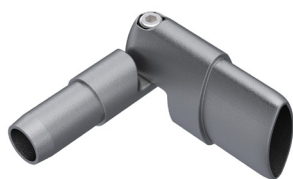

Elementos para barandillas

Descripción :

Los elementos de **SECURILISSE®** se montan rápidamente sin soldadura. Permiten cualquier tipo de configuración de barandilla para poder adaptarse a la superficie a proteger.

Los basamentos de aluminio moldeados se suministran con los tornillos de fijación premontados para acelerar las fases de montaje.

Detalles :

Material : Aluminio

Acabado : Bruto, anodizado ou termolacado

Montaje : Entregada con instrucciones y planos consultables en : <http://extranet.somain.fr>

REF : 100655

Racor articulado en T completo.

Elementos para intradós

REF : 100534

Intradós aluminio, Ø 30 mm, longitud 3 m + recalcado

REF : 100862

Racor pasamanos intradós

REF : 100535

Manguito de ángulo, Ø 30 mm, para intradós.

REF : 102566

Racor aluminio intradós / pared.

REF : 100256

Tapón de plástico diámetro 30 mm para intradós.

REF : 101452

Kit junta de dilatación para intradós.

⋮ Opciones