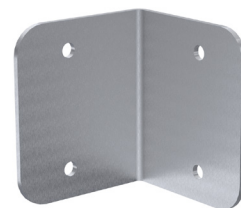

Manguito de ángulo, Ø 30 mm, para intradós.

REF : 102566

Racor aluminio intradós / pared.

REF : 100256

Tapón de plástico diámetro 30 mm para intradós.

REF : 101452

Kit junta de dilatación para intradós.

⋮ Opciones

Cuando la altura de la acrotera es inferior a 100 mm, la norma requiere la instalación de un zócalo.

REF : 100258

Zócalo aluminio.
100 X 18 mm.
Longitud 3m.

REF : 100556

Tapón plástico para zócalo.

REF : 100536

Racor recto para zócalo.

REF : 100259

Racor de ángulo para zócalo.