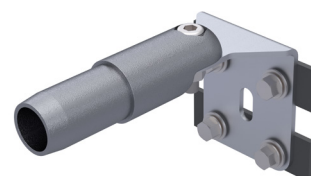

Elementos para barandillas

Descripción :

Los elementos de **SECURILISSE®** se montan rápidamente sin soldadura. Permiten cualquier tipo de configuración de barandilla para poder adaptarse a la superficie a proteger.

REF : 101018

Tapón plástico para larguero superior.

REF : 101453

Kit junta de dilatación para larguero superior.

REF : 100275

Racor pasamanos montante L.

REF : 100252

Racor de pasamanos en T.

REF : 100655

Racor articulado en T completo.

Elementos para intradós

REF : 100534

Intradós aluminio, Ø 30 mm, longitud 3 m + recalcado

REF : 100862

Racor pasamanos intradós

REF : 100535

Manguito de ángulo, Ø 30 mm, para intradós.

REF : 102566

Racor aluminio intradós / pared.

REF : 100256

Tapón de plástico diámetro 30 mm para intradós.

REF : 101452

Kit junta de dilatación para intradós.

⋮ Opciones