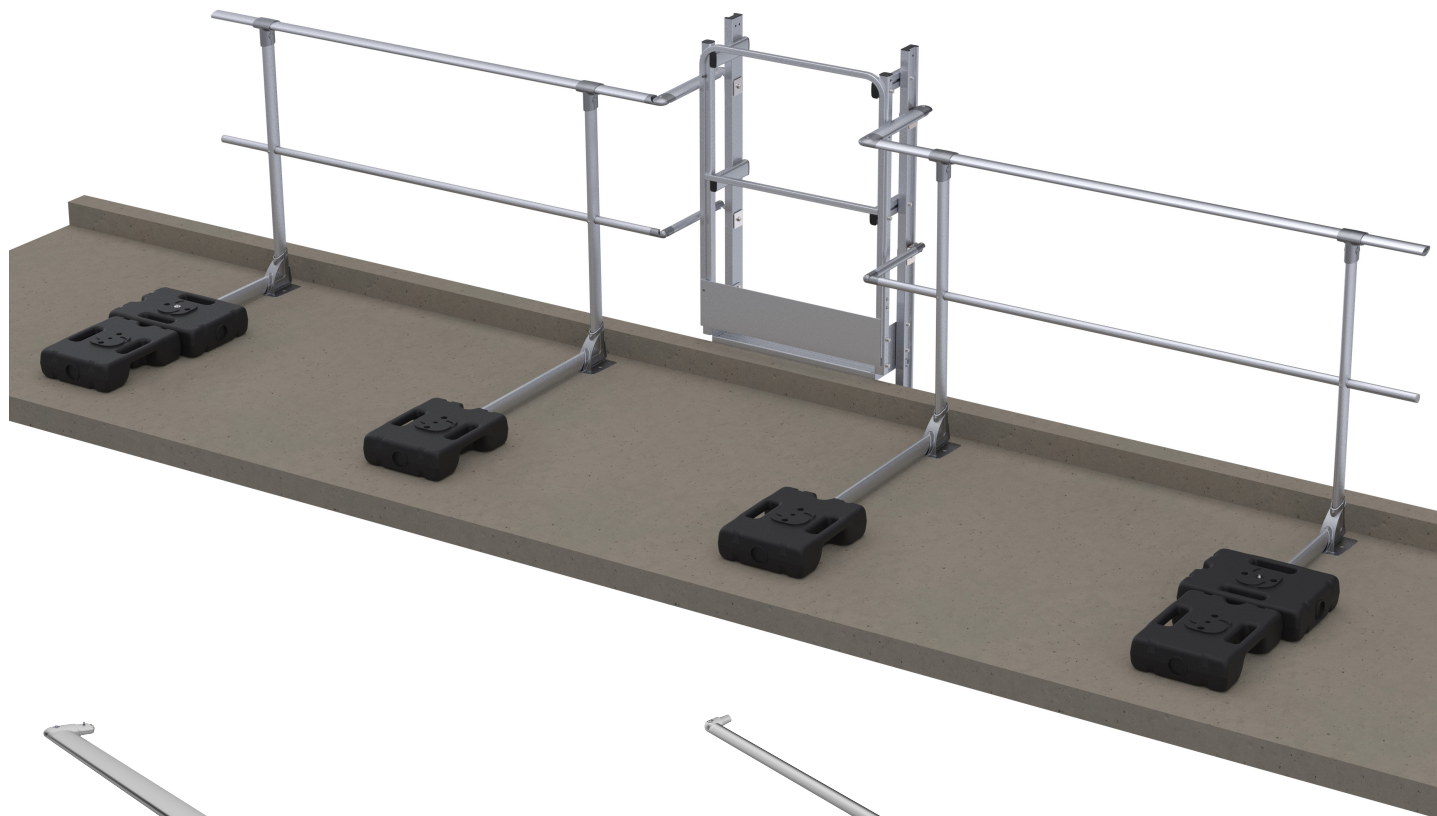

Collegamenti tra parapetto e scala

Descrizione:

Per offrirvi una protezione completa e ottimale, abbiamo creato dei connettori che si inseriscono tra i nostri parapetti e le nostre scale.

Dettagli:

Materiale: Alluminio

Finitura: Grezza, anodizzata o termolaccata

Montaggio: Fornito con manuali di istruzioni e disegni consultabili su internet: <http://extranet.somain.fr>

RIF: 100527

Giunto scala / corrimano per parapetto
SECURILISSE® (1 lato).