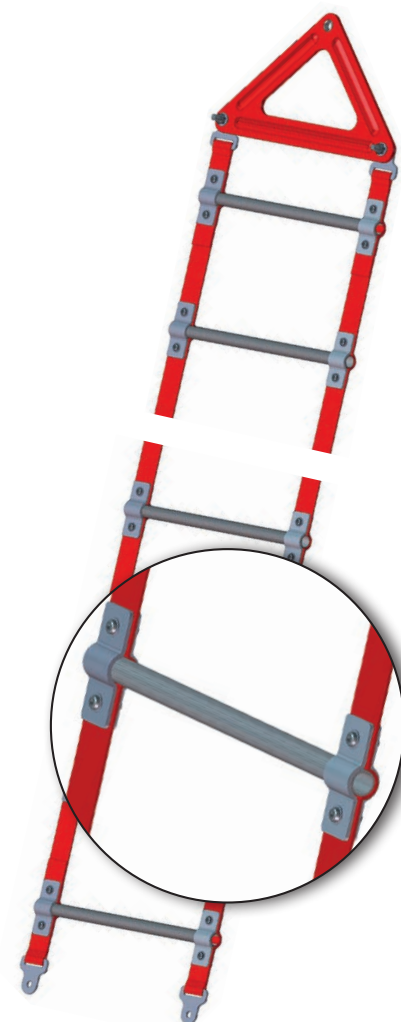

## Echelle à barreaux dans l'axe :

La **SECURECHELLE® souple à barreaux dans l'axe** est un moyen d'accès technique vertical.

Il s'agit d'une solution d'accès provisoire. Grâce aux montants d'échelle en sangle textile, elle peut être enroulée et rangée lorsqu'elle n'est pas utilisée.

Livrée en longueur de 3 m 20.

Jusqu'à 5 échelles peuvent être assemblées bout à bout par boulonnage. (Pour des quantités supérieures : nous consulter).

Un palonnier en partie haute permet l'installation de l'échelle sur un point unique de fixation.

**Légère**  
**Facile à installer et à ranger**  
**Disponible sur stock**

Matière : Aluminium / sangle textile

Finition : Brut ou thermolaqué

Technique : Livré avec notices et plans consultables sur internet:  
<http://extranet.somain.fr>

## Dimensions :

Longueur : 3200 mm.  
largeur hors tout : 516 mm.  
largeur utile : 444 mm.  
Entraxe des barreaux : 270 mm.  
Poids : 10 kg.