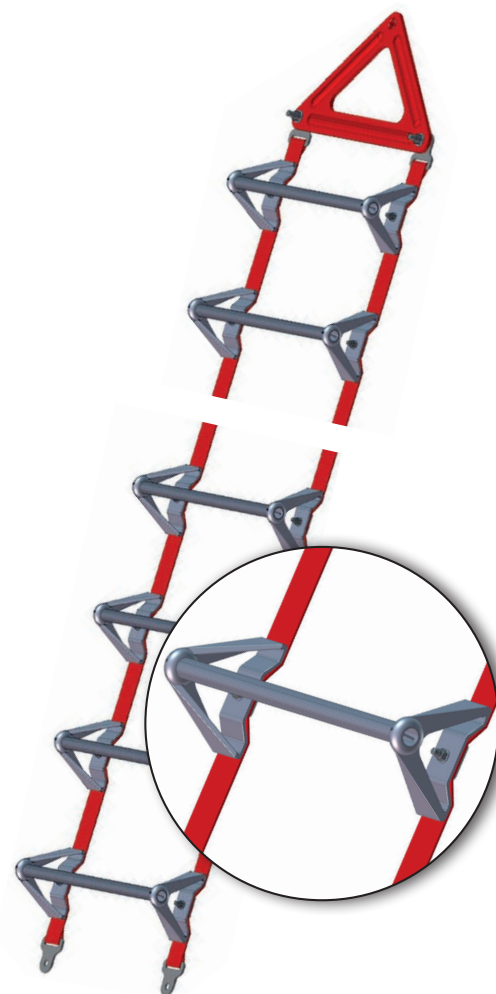

## Echelle à barreaux dans l'axe :

La **SECURECHELLE® souple à barreaux dans l'axe** est un moyen d'accès technique vertical.

Il s'agit d'une solution d'accès provisoire. Grâce aux montants d'échelle en sangle textile, elle peut être enroulée et rangée lorsqu'elle n'est pas utilisée.

## Echelle à barreaux décalés :

La **SECURECHELLE® souple à barreaux décalés** épousant la forme des toitures en pente, dômes, plans inclinés...

Il s'agit d'une solution d'accès provisoire. Grâce aux montants d'échelle en sangle textile, elle peut être enroulée et rangée lorsqu'elle n'est pas utilisée.

Pour une installation à demeure en extérieur, nous proposons une variante avec un feuillard inox remplaçant les sangles textiles.

**Légère**  
**Facile à installer et à ranger**  
**Disponible sur stock**

Trou diamètre 17,3 mm pour fixation sur la structure d'accueil.

**REF : 100485**

**SECURECHELLE® souple à barreaux décalés.**

Longueur : 3 m 20.

**REF : 100487**

**SECURECHELLE® souple à barreaux décalés sur feuillard inox.**