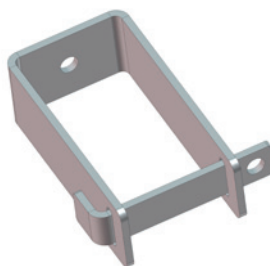

REF : 100905
Support de stockage antivol.
Livré sans cadenas.