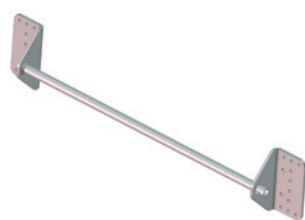

Accessoires :

REF : 100904

1 paire de crochets
 Diamètre 30 mm.
 Livré avec visserie.

REF : 101485

Barre d'accroche pour mur
 Aluminium.
 Largeur utile : 600 mm.
 Fixation : 4 M8 non fournies.

REF : 101486

Barre d'accroche pour bardage
 Aluminium.
 Largeur utile : 600 mm.
 Fixation : 12 vis auto-foreuses
 Bande étanche fournies.

REF : 100998

Crosse de sortie
 Aluminium.
 Hauteur 1010 mm.
 Fixation : à plat.
 2 M12 non fournies

REF : 101228

Crosse de sortie escamotable
 Aluminium.
 A brider sur échelle.

REF : 101427

Crosse de sortie rabattable
 Aluminium.
 Hauteur : 1043 mm.
 Fixation : en applique .
 2 M10 non fournies.

REF : 101280

Ensemble barre d'accroche
 échelle + 2 crosses de sortie
 Aluminium.
 Hauteur 1300 mm.
 Fixation : en applique .
 4 M12 non fournies.

REF : 101227

Crosse de sortie autoportante
 Aluminium.
 Hauteur 1117 mm.
 Encombrement au sol 1642 mm.
 Fixation : 2 plots lestés
 enveloppe PEHD inclus.