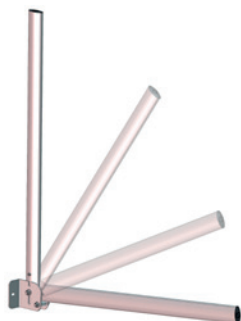

Accessoires :

REF : 100904

1 paire de crochets
 Diamètre 30 mm.
 Livré avec visserie.

REF : 101485

Barre d'accroche pour mur
 Aluminium.
 Largeur utile : 600 mm.
 Fixation : 4 M8 non fournies.

REF : 101486

Barre d'accroche pour bardage
 Aluminium.
 Largeur utile : 600 mm.
 Fixation : 12 vis auto-foreuses
 Bande étanche fournies.

REF : 100998

Crosse de sortie
 Aluminium.
 Hauteur 1010 mm.
 Fixation : à plat.
 2 M12 non fournies

REF : 101228

Crosse de sortie escamotable
 Aluminium.
 A brider sur échelle.

REF : 101427

Crosse de sortie rabattable
 Aluminium.
 Hauteur : 1043 mm.
 Fixation : en applique .
 2 M10 non fournies.

REF : 101280

Ensemble barre d'accroche
 échelle + 2 crosses de sortie
 Aluminium.
 Hauteur 1300 mm.
 Fixation : en applique .
 4 M12 non fournies.

REF : 101227

Crosse de sortie autoportante
 Aluminium.
 Hauteur 1117 mm.
 Encombrement au sol 1642 mm.
 Fixation : 2 plots lestés
 enveloppe PEHD inclus.