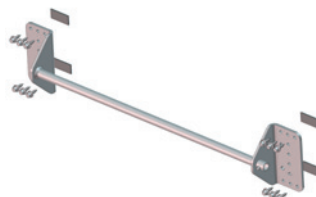

Accessoires :

REF : 100904

1 paire de crochets
 Diamètre 30 mm.
 Livré avec visserie.

REF : 101485

Barre d'accroche pour mur
 Aluminium.
 Largeur utile : 600 mm.
 Fixation : 4 M8 non fournies.

REF : 101486

Barre d'accroche pour bardage
 Aluminium.
 Largeur utile : 600 mm.
 Fixation : 12 vis auto-foreuses
 Bande étanche fournies.

REF : 100998

Crosse de sortie
 Aluminium.
 Hauteur 1010 mm.
 Fixation : à plat.
 2 M12 non fournies

REF : 101228

Crosse de sortie escamotable
 Aluminium.
 A brider sur échelle.

REF : 101427

Crosse de sortie rabattable
 Aluminium.
 Hauteur : 1043 mm.
 Fixation : en applique .
 2 M10 non fournies.

REF : 101280

Ensemble barre d'accroche
 échelle + 2 crosses de sortie
 Aluminium.
 Hauteur 1300 mm.
 Fixation : en applique .
 4 M12 non fournies.

REF : 101227

Crosse de sortie autoportante
 Aluminium.
 Hauteur 1117 mm.
 Encombrement au sol 1642 mm.
 Fixation : 2 plots lestés
 enveloppe PEHD inclus.