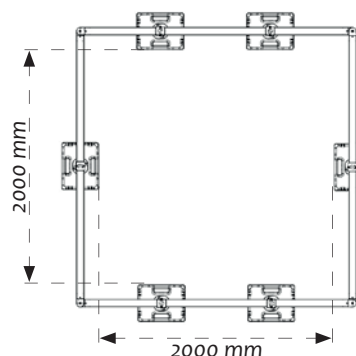

Protection de lanterneau : 1500 X 1500 mm + portillon

Le garde corps **SECURILISSE® protection de lanterneau** est un système permettant d'empêcher la chute au travers des lanterneaux sur les toitures inaccessibles au public.

Installation rapide et grande modularité
Disponible sur stock
Sans entretien

REF : 101148

Kit de protection sans portillon pour lanterneau de 1500 mm X 1500 mm.

REF : 101149

Kit de protection avec portillon pour lanterneau de 1500 mm X 1500 mm.

Protection de lanterneau : 1000 X 1000 mm + portillon

Existe aussi sans portillon.

REF : 101146

Kit de protection sans portillon pour lanterneau de 1000 mm X 1000 mm.

REF : 101147

Kit de protection avec portillon pour lanterneau de 1000 mm X 1000 mm.

Protection de lanterneau : 2000 X 2000 mm + portillon

Existe aussi sans portillon.

REF : 101150

Kit de protection sans portillon pour lanterneau de 2000 mm X 2000 mm.

REF : 101151

Kit de protection avec portillon pour lanterneau de 2000 mm X 2000 mm.