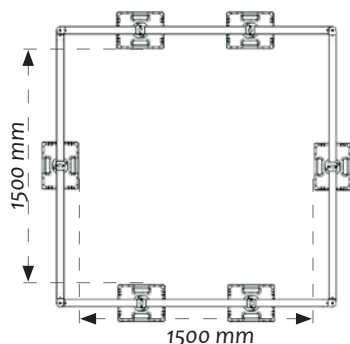

Protection de lanterneau : 1500 X 1500 mm + portillon

Le garde corps **SECURILISSE® protection de lanterneau** est un système permettant d'empêcher la chute au travers des lanterneaux sur les toitures inaccessibles au public.

Installation rapide et grande modularité
Disponible sur stock
Sans entretien

REF : 101148

Kit de protection sans portillon pour lanterneau de 1500 mm X 1500 mm.

REF : 101149

Kit de protection avec portillon pour lanterneau de 1500 mm X 1500 mm.

Protection de lanterneau : 1000 X 1000 mm + portillon

Existe aussi sans portillon.

REF : 101146

Kit de protection sans portillon pour lanterneau de 1000 mm X 1000 mm.

REF : 101147

Kit de protection avec portillon pour lanterneau de 1000 mm X 1000 mm.