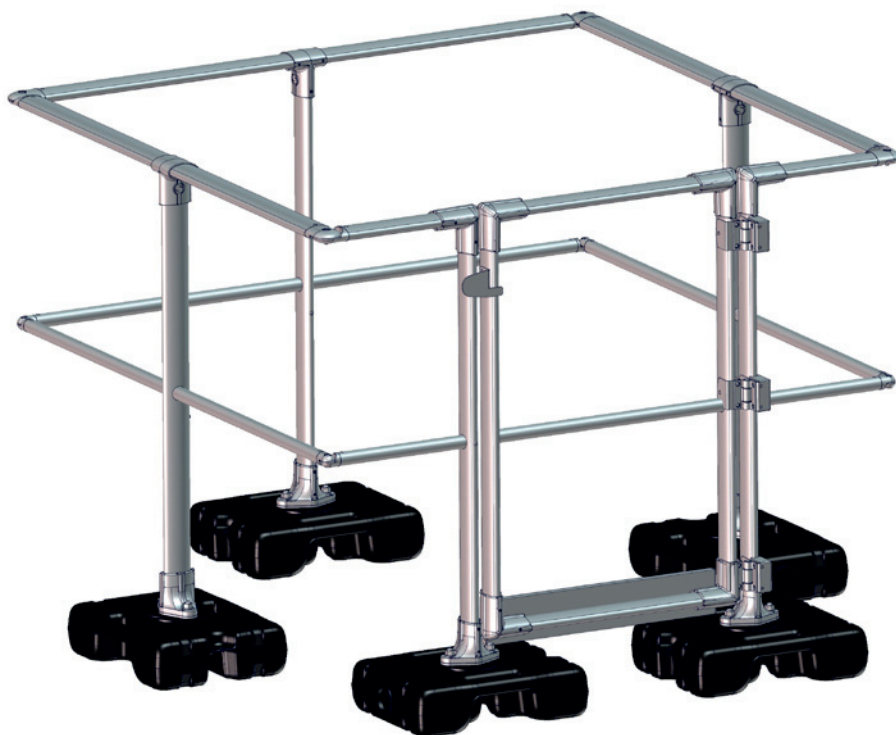

Protection de lanterneau : 1500 X 1500 mm + portillon

Le garde corps **SECURILISSE® protection de lanterneau** est un système permettant d'empêcher la chute au travers des lanterneaux sur les toitures inaccessibles au public.

Totalement autoportant grâce à ses plots lesté avec enveloppe PEHD qui assurent aussi la protection de l'étanchéité du bâtiment.

Matière : aluminium

Finition : brut, anodisé ou thermolaqué

Technique : Livré avec notices et plans consultables sur internet:
<http://extranet.somain.fr>

Installation rapide et grande modularité
Disponible sur stock
Sans entretien

REF : 101148

Kit de protection sans portillon pour lanterneau de 1500 mm X 1500 mm.

REF : 101149

Kit de protection avec portillon pour lanterneau de 1500 mm X 1500 mm.

Protection de lanterneau : 1000 X 1000 mm + portillon

Existe aussi sans portillon.

REF : 101146

Kit de protection sans portillon pour lanterneau de 1000 mm X 1000 mm.

REF : 101147

Kit de protection avec portillon pour lanterneau de 1000 mm X 1000 mm.