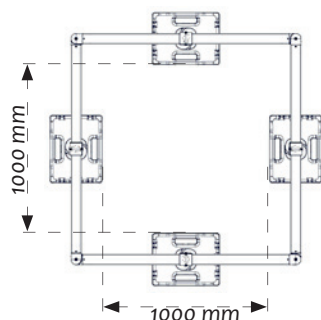

Protection de lanterneau : 1500 X 1500 mm + portillon

Le garde corps **SECURILISSE® protection de lanterneau** est un système permettant d'empêcher la chute au travers des lanterneaux sur les toitures inaccessibles au public.

Installation rapide et grande modularité
Disponible sur stock
Sans entretien

REF : 101148

Kit de protection sans portillon pour lanterneau de 1500 mm X 1500 mm.

REF : 101149

Kit de protection avec portillon pour lanterneau de 1500 mm X 1500 mm.

Protection de lanterneau : 1000 X 1000 mm + portillon

Existe aussi sans portillon.

REF : 101146

Kit de protection sans portillon pour lanterneau de 1000 mm X 1000 mm.

REF : 101147

Kit de protection avec portillon pour lanterneau de 1000 mm X 1000 mm.